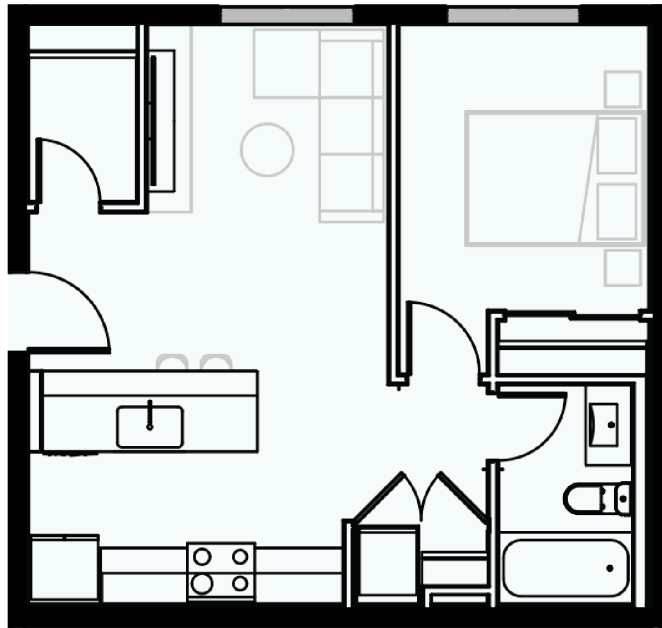

THE
P R O X I M A
LIVE LIFE HERE

Adamo 1C
1 BED + 1 BATH

532 sq.ft.
Floor: 2
Unit: A207

Floor 2