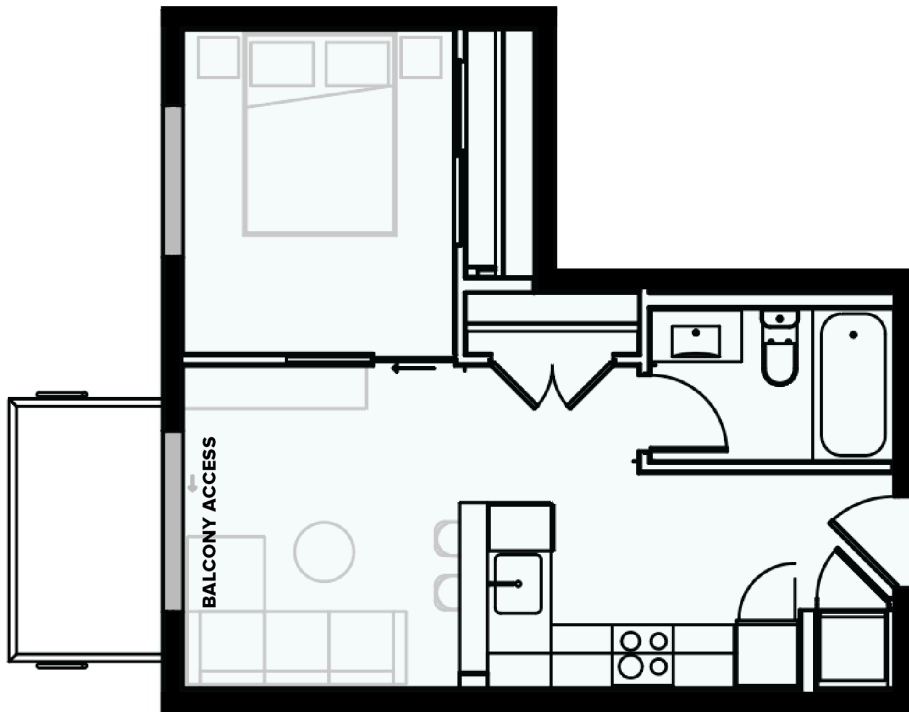

THE
P R O X I M A
LIVE LIFE HERE

Adamo Jr.B
Jr. 1 Bed Unit — 1 BED + 1 BATH

433 sq.ft.
Floor: 2
Unit: A206

Floor 2