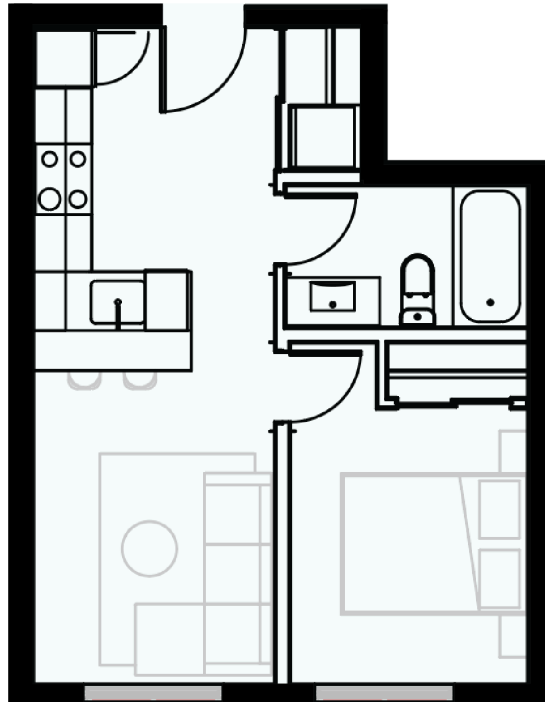

THE  
PROXIMA  
LIVE LIFE HERE

**Bellus 1D**  
**1 BED + 1 BATH**

406 sq.ft.  
Floor: 2  
Unit: B208

Floor 2