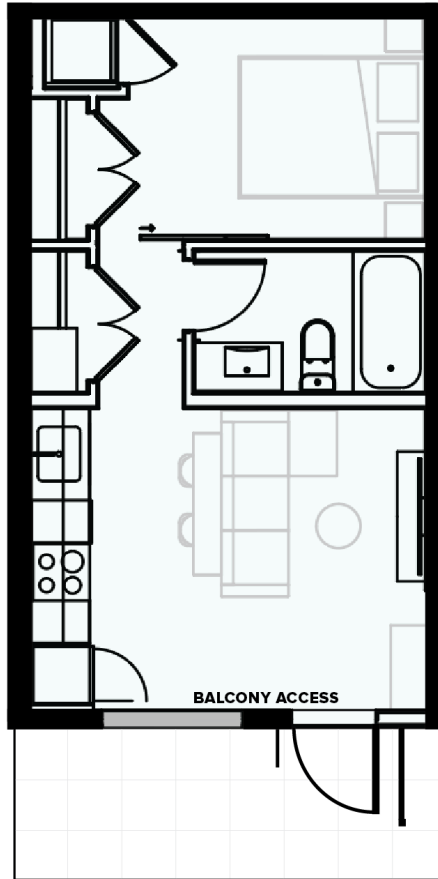

THE
PROXIMA
LIVE LIFE HERE

Bellus Jr.A
Jr. Suite — 1 BED + 1 BATH

387 sq.ft.
Floors: 1
Units: B101

Floor 1