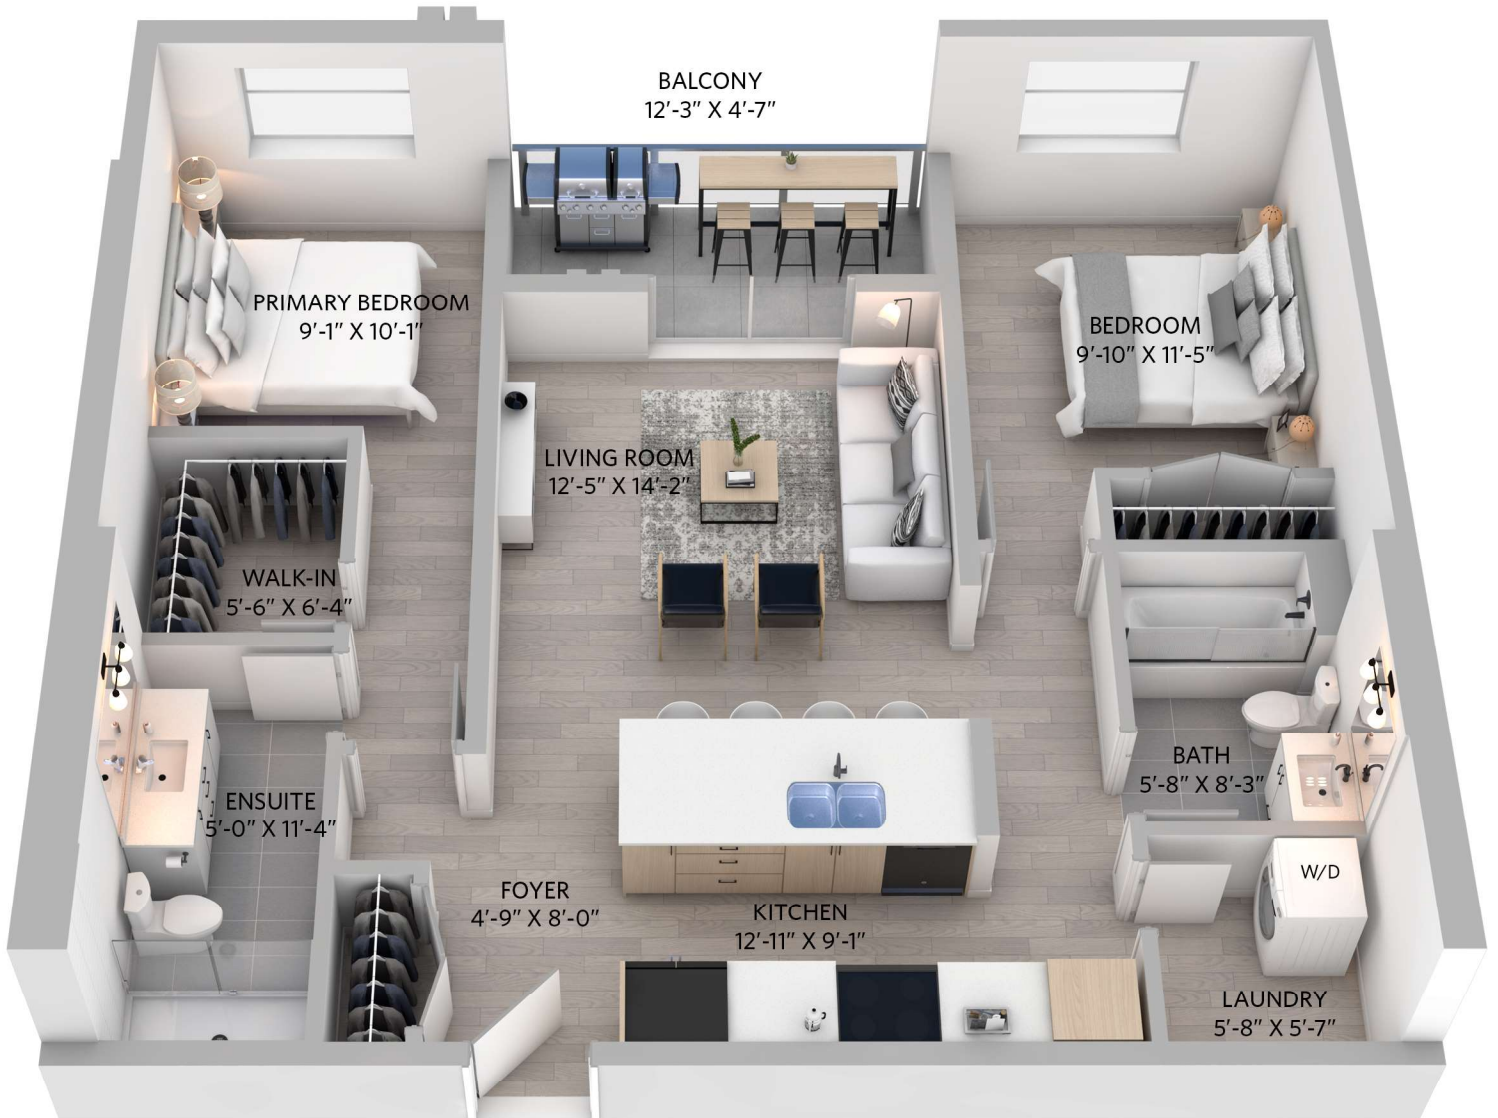

THE  
PROXIMA  
LIVE LIFE HERE

**Bellus 1F**  
**1 BED + 1 BATH**

562 sq.ft.  
Floor: 5  
Unit: B507

THE  
PROXIMA  
LIVE LIFE HERE

**Bellus 2B**  
**2 BED + 2 BATH**

904 sq.ft.  
Floors: 2, 3, 4, 5  
Units: B204, B304, B404, B504