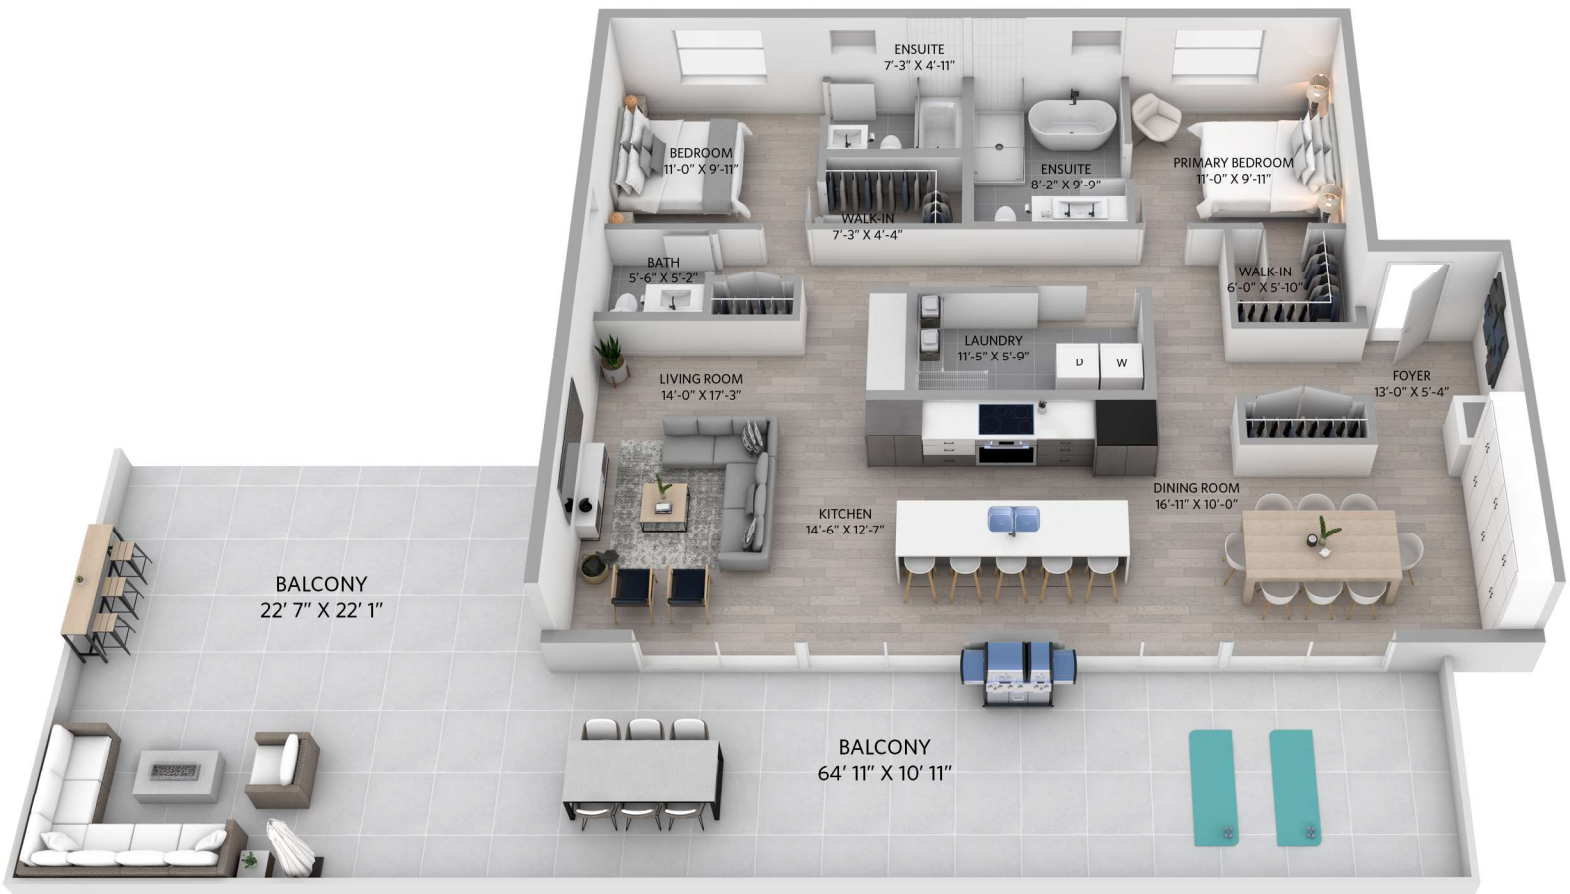

Floors: 1, 2, 3, 4

Units: A101, A103, A201, A202, A203, A204, A208, A209, A211, A212, A213, A301, A302, A303, A304, A308, A309, A311, A312, A313, A401, A402, A403, A404, A407, A408, A409, A411, A412, A413

THE  
**P R O X I M A**  
 LIVE LIFE HERE

**Adamo PH-A**  
**2 BED + 3 BATH**

1,402 sq.ft.  
 Floor: 5  
 Unit: APH1

THE  
PROXIMA  
LIVE LIFE HERE

Adamo PH-B  
2 BED + 3 BATH

1,462 sq.ft.  
Floor: 5  
Unit: APH2